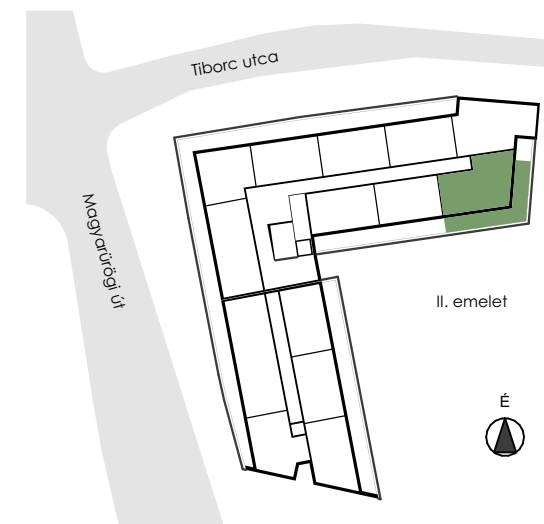

## A207 lakás

előtér	3,70
fürdő	5,28
nappali	16,61
konyha	4,11
étkező	1,90
háló	11,88
háló	12,04
fürdő	2,57
<b>58,09 m<sup>2</sup></b>	
terasz	33,00
<b>33,00 m<sup>2</sup></b>	

**Lakás alapterület: 58,09 m<sup>2</sup>**

Az ábrázolt berendezés, csak illusztráció. A megadott adatok tájékoztató jellegűek. A helyiségek méretei, a falak és pillérek területét nem tartalmazzák.