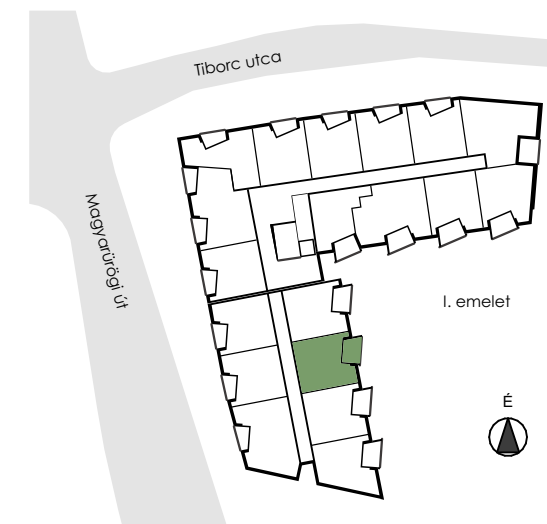

A114 lakás

előtér	2,88
fürdő	4,96
konyha	5,32
étkező	1,89
nappali	17,74
háló	12,37
45,16 m²	
loggia	7,24
7,24 m²	

Lakás alapterület: 45,16 m²

Az ábrázolt berendezés, csak illusztráció. A megadott adatok tájékoztató jellegűek. A helyiségek méretei, a falak és pillérek területét nem tartalmazzák.